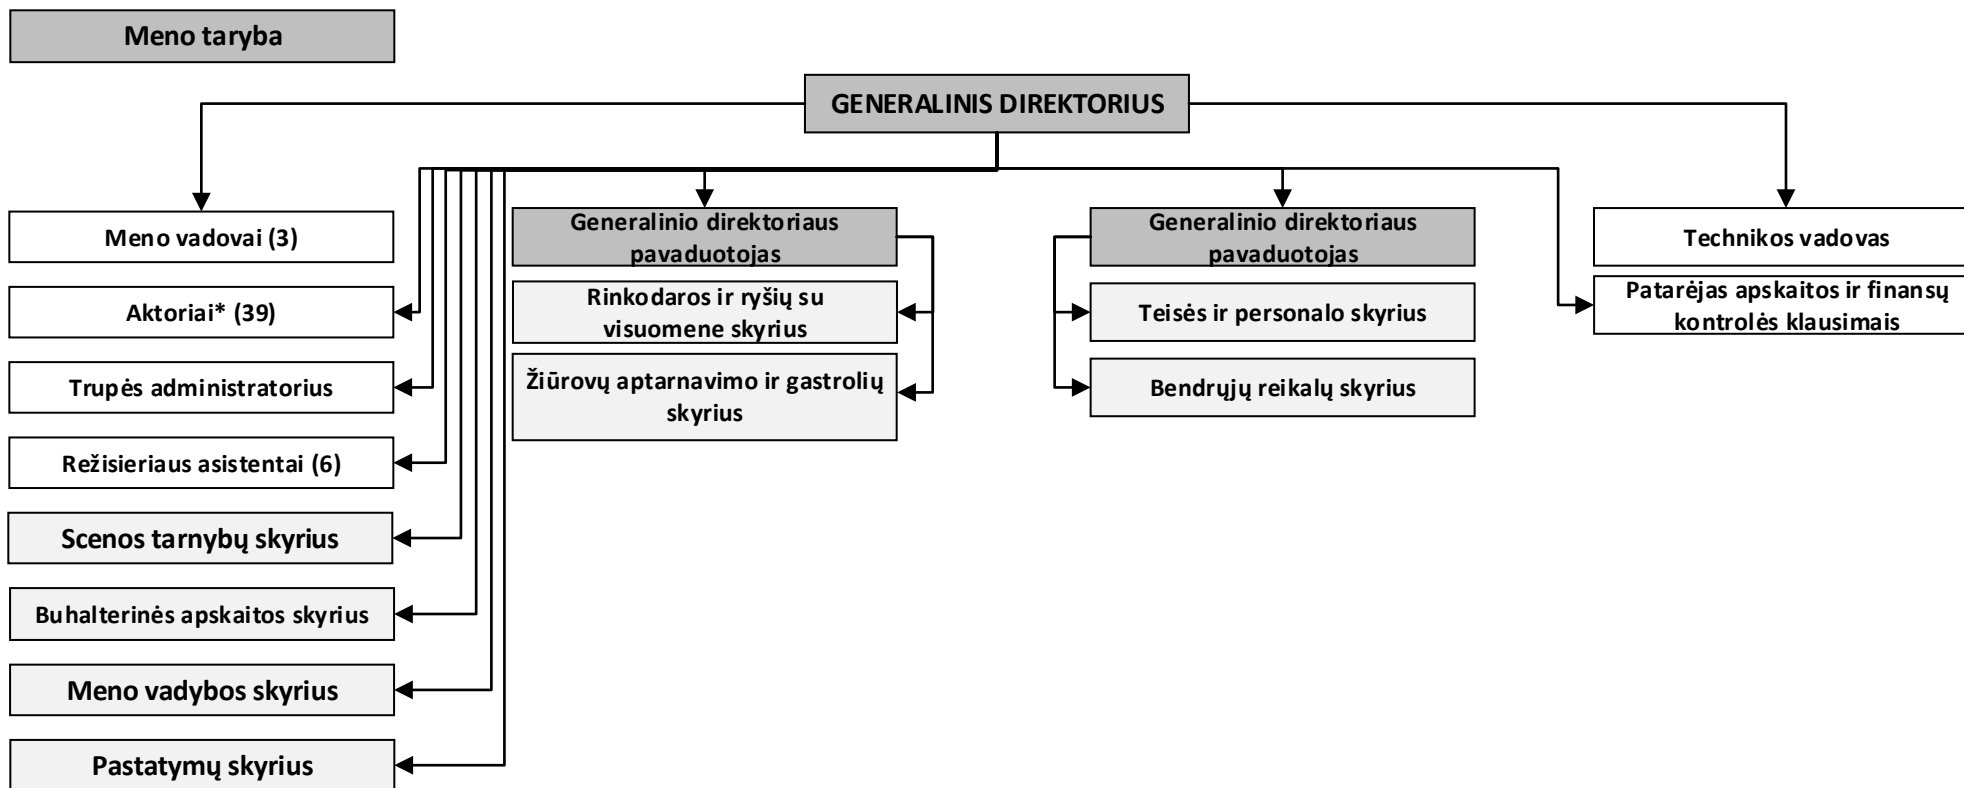

LIETUVOS NACIONALINIO DRAMOS TEATRO STRUKTŪROS SCHEMA

PATVIRTINTA
Lietuvos nacionalinio dramos teatro
generalinio direktoriaus 2023 m. spalio
5 d. įsakymu Nr. P- 23-160

* Aktorių visuma nesudaro struktūrinio padalinio ir kiekvienas aktorius atskirai yra tiesiogiai pavaldūs LNNT Generaliniam direktoriui. Struktūros schemoje aktorių skaičius nurodomas iliustraciniais tikslais ir gali keistis.